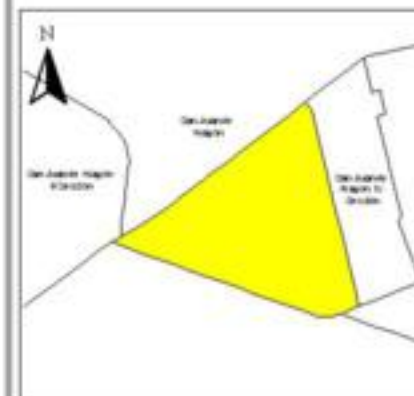

EVALUA DF
Consejo de Evaluación del
Desarrollo Social del
Distrito Federal

ÍNDICE DE DESARROLLO SOCIAL

Delegación: Gustavo A. Madero
Colonia: San Juan de Aragón
III Sección
Grado de desarrollo: Medio

Grado de Desarrollo Social

-  Muy bajo
-  Bajo
-  Medio
-  Alto
-  Sin dato

0.05 0 0.05 0.1 Kilómetros

Fuente: Elaboración propia con datos de Seduvi e INEGI